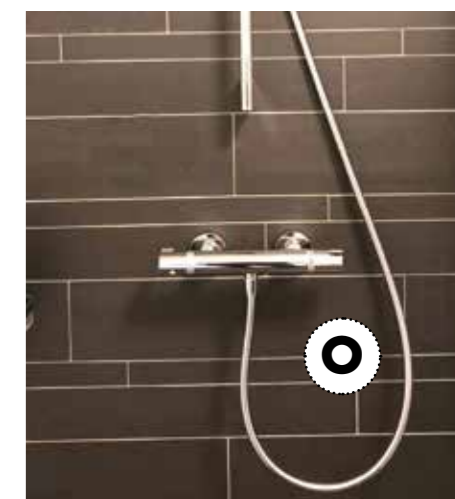

De badkamer in SteekterOever wordt voorzien van royaal tegelwerk: 60x60 cm op de vloer en stroken achter de douche, 30x60 cm op de wand. De kleur van de vloertegels en stroken kunt u zelf uitzoeken en geeft uw badkamer een heel eigen sfeer. De wandtegels zijn wit glans. Voor de kranen en het sanitair stellen we de kwaliteitsmerken hansgrohe en Villeroy & Boch voor. De inloopdouche wordt voorzien van een Easydrain en glazen douchewand. De badkamer heeft een handdoekradiator voor luxe warme badhanddoeken. Verder wordt deze voorzien van een fraai breed wastafelmeubel in eiken met twee kranen, twee lades en een bijpassende spiegel.

Uiteraard kunt u ook heel andere keuzes maken voor uw badkamer.

Wij gaan graag met u samen ontwerpen...

BERGRUIMTE

Een wastafelmeubel in uw badkamer is heel plezierig voor het opbergen van flesjes, potjes en de föhn...

BADKAMERS ANNO NU

Met mooie eikenhouten elementen, zwart en wit...

BADKAMERVOORSTEL STEEKTEROEVER

EXPERTS

In een gesprek met onze sanitair- en tegelwerkexpert kunt u een volledige badkamer met bijbehorende accessoires uitzoeken. We werken met merken als RAK ceramics, Hansgrohe-kranen en sanitair van Villeroy & Boch. Op deze pagina's het voorstel voor de toiletruimte en badkamer van uw woning in SteekterOever.

TOILETRUIMTE

A hansgrohe Logis fonteinkraan, chroom - **B** De Beer bekersifon design rond, chroom - **C** Villeroy & Boch fontein o.novo 25x14,5 cm, kleur wit - **D** Bedieningspaneel Gerberit Sigma 01, kleur wit - **E** Geberit inbouwreservoir met frame duofix - **F** Vloertegel 60x60 cm, kleur Dark Grey mat - **G** Wandtegel 30x60 cm, kleur wit glans - **H** Villeroy & Boch vrijhangend closet Architectura DirectFlush, kleur wit